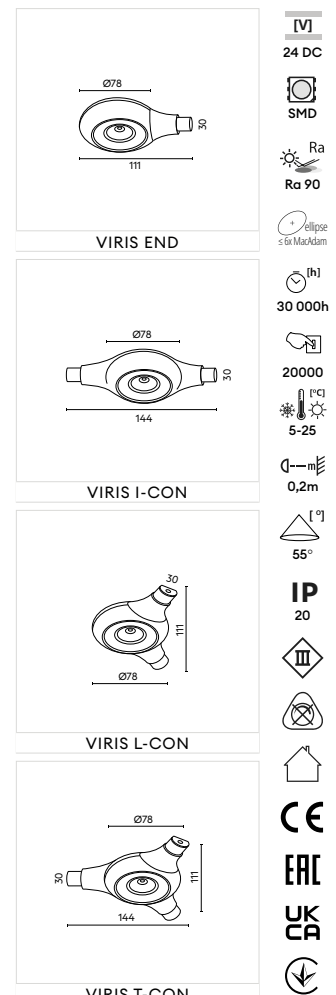

VIRIS

MODUŁOWY SYSTEM OŚWIETLENIOWY 24V DC
SOCZEWKI LED

lumi**occo**

NAZWA	KOD KOLORU	KOD KOLORU	KOD KOLORU	MOC	LUMENY	TEMPERATURA BARWOWA	WSPÓŁCZYNNIK ODDAWANIA BARW	KĄT ŚWIECENIA
VIRIS END WW L55	46210	46212	46214	6W	420lm	3000K	RA90+	55
VIRIS END NW L55	46211	46213	46215	6W	420lm	4000K	RA90+	55
VIRIS I-CON WW L55	46216	46218	46220	6W	420lm	3000K	RA90+	55
VIRIS I-CON NW L55	46217	46219	46221	6W	420lm	4000K	RA90+	55
VIRIS L-CON WW L55	46222	46224	46226	6W	420lm	3000K	RA90+	55
VIRIS L-CON NW L55	46223	46225	46227	6W	420lm	4000K	RA90+	55
VIRIS T-CON WW L55	46228	46230	46232	6W	420lm	3000K	RA90+	55
VIRIS T-CON NW L55	46229	46231	46233	6W	420lm	4000K	RA90+	55

KOLOR biały
KOLOR złoty
KOLOR czarny