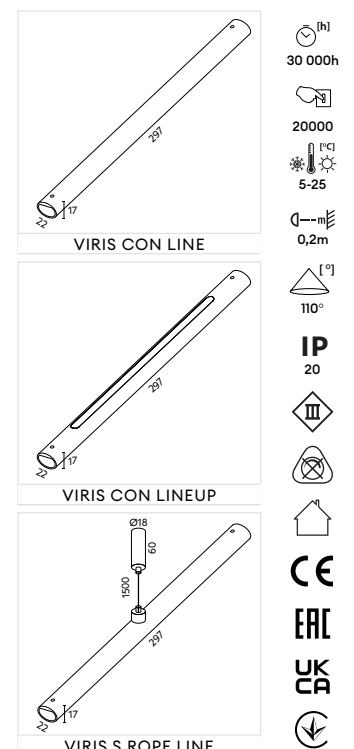

KOLOR  biały
KOLOR  złoty
KOLOR  czarny

VIRIS

MODUŁOWY SYSTEM OŚWIETLENIOWY 24V DC
ŁĄCZNIKI LINIOWE

lumi**occo**

KOD	NAZWA	MOC	LUMENY	TEMPERATURA BARWOWA	WSPÓŁCZYNNIK ODDAWANIA BARW	KĄT ŚWIECENIA	KOLOR
46234	VIRIS CON LINE W	-	-	-	-	-	biały
46235	VIRIS CON LINE G	-	-	-	-	-	złoty
46236	VIRIS CON LINE B	-	-	-	-	-	czarny
46237	VIRIS CON LINEUP WW W	2,4W	170lm	3000K	RA90+	110°	biały
46238	VIRIS CON LINEUP WW G	2,4W	170lm	3000K	RA90+	110°	złoty
46239	VIRIS CON LINEUP WW B	2,4W	170lm	3000K	RA90+	110°	czarny
46240	VIRIS CON LINEUP NW W	2,4W	170lm	4000K	RA90+	110°	biały
46241	VIRIS CON LINEUP NW G	2,4W	170lm	4000K	RA90+	110°	złoty
46242	VIRIS CON LINEUP NW B	2,4W	170lm	4000K	RA90+	110°	czarny
46249	VIRIS S ROPE LINE W	-	-	-	-	-	biały
46250	VIRIS S ROPE LINE G	-	-	-	-	-	złoty
46251	VIRIS S ROPE LINE B	-	-	-	-	-	czarny