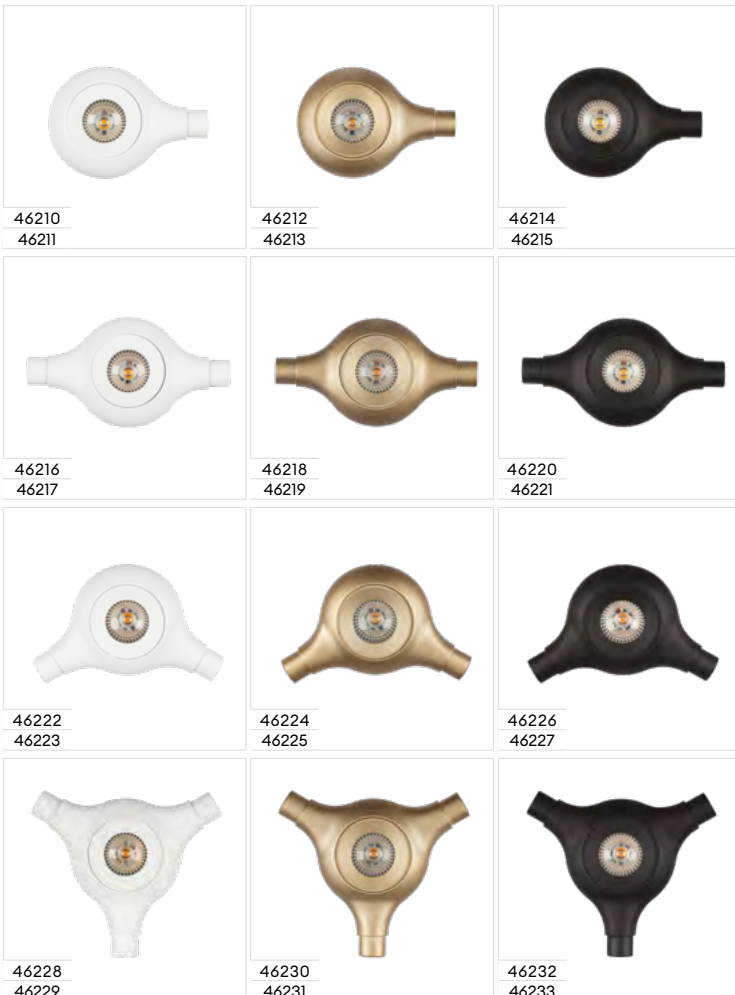

lumi**occo**

Ty kreujesz
my oświetlamy

VIRIS

VIRIS

lumi**occo**

Materiał obudowy: stop aluminium

To VIRIS to modułowy system oświetleniowy, który pozwala Ci stworzyć własną strukturę światła.

Układ budujesz sam – z soczewek i ramion tworzących geometryczną kompozycję. Może być linią nad stołem, rozgałęzioną formą przypominającą amebę lub przestrzenną rzeźbą światła.

Jedna decyzja projektowa.

Nieskończona precyzja formy.

Bezpieczeństwo i trwałość:

Trwałe materiały, 5 lat gwarancji, technologia LED.

VIRIS

MODUŁOWY SYSTEM OŚWIETLENIOWY 24V DC
SOCZEWKI LED

lumi**occo**

NAZWA	KOD KOLORU 	KOD KOLORU 	KOD KOLORU 	MOC	LUMENY	TEMPERATURA BARWOWA	WSPÓŁCZYNNIK ODDAWANIA BARW	KĄT ŚWIECENIA
VIRIS END WW L55	46210	46212	46214	6W	420lm	3000K	RA90+	55
VIRIS END NW L55	46211	46213	46215	6W	420lm	4000K	RA90+	55
VIRIS I-CON WW L55	46216	46218	46220	6W	420lm	3000K	RA90+	55
VIRIS I-CON NW L55	46217	46219	46221	6W	420lm	4000K	RA90+	55
VIRIS L-CON WW L55	46222	46224	46226	6W	420lm	3000K	RA90+	55
VIRIS L-CON NW L55	46223	46225	46227	6W	420lm	4000K	RA90+	55
VIRIS T-CON WW L55	46228	46230	46232	6W	420lm	3000K	RA90+	55
VIRIS T-CON NW L55	46229	46231	46233	6W	420lm	4000K	RA90+	55