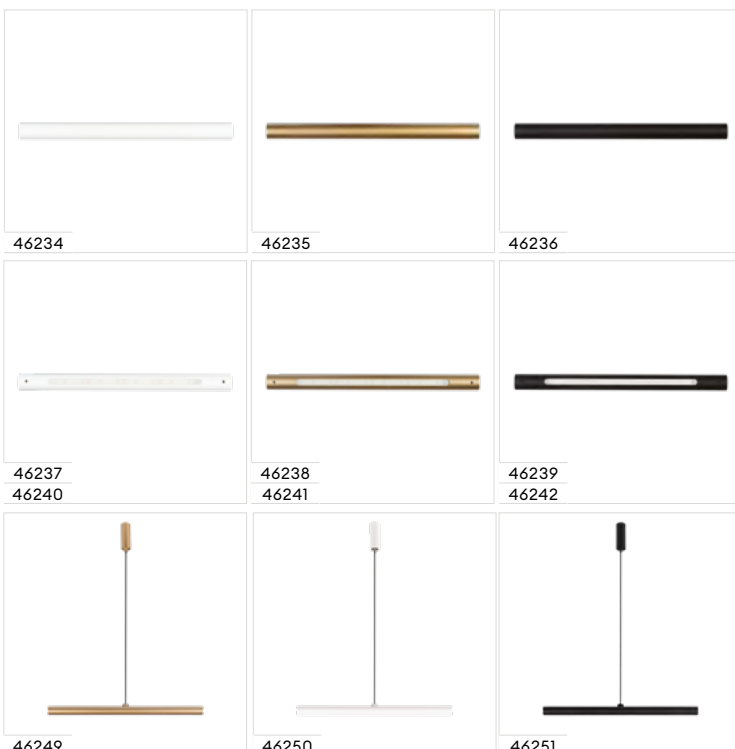

lumi**occo**

Ty kreujesz
my oświetlamy

VIRIS

VIRIS

lumi**occo**

Materiał obudowy: stop aluminium

To VIRIS to modułowy system oświetleniowy, który pozwala Ci stworzyć własną strukturę światła.

Układ budujesz sam – z soczewek i ramion tworzących geometryczną kompozycję. Może być linią nad stołem, rozgałęzioną formą przypominającą amebę lub przestrzenną rzeźbą światła.

KOLOR  biały
KOLOR  złoty
KOLOR  czarny

VIRIS

MODUŁOWY SYSTEM OŚWIETLENIOWY 24V DC
ŁĄCZNIKI LINIOWE

lumi**occo**

KOD	NAZWA	MOC	LUMENY	TEMPERATURA BARWOWA	WSPÓŁCZYNNIK ODDAWANIA BARW	KĄT ŚWIECENIA	KOLOR
46234	VIRIS CON LINE W	-	-	-	-	-	biały
46235	VIRIS CON LINE G	-	-	-	-	-	złoty
46236	VIRIS CON LINE B	-	-	-	-	-	czarny
46237	VIRIS CON LINEUP WW W	2,4W	170lm	3000K	RA90+	110°	biały
46238	VIRIS CON LINEUP WW G	2,4W	170lm	3000K	RA90+	110°	złoty
46239	VIRIS CON LINEUP WW B	2,4W	170lm	3000K	RA90+	110°	czarny
46240	VIRIS CON LINEUP NW W	2,4W	170lm	4000K	RA90+	110°	biały
46241	VIRIS CON LINEUP NW G	2,4W	170lm	4000K	RA90+	110°	złoty
46242	VIRIS CON LINEUP NW B	2,4W	170lm	4000K	RA90+	110°	czarny
46249	VIRIS S ROPE LINE W	-	-	-	-	-	biały
46250	VIRIS S ROPE LINE G	-	-	-	-	-	złoty
46251	VIRIS S ROPE LINE B	-	-	-	-	-	czarny