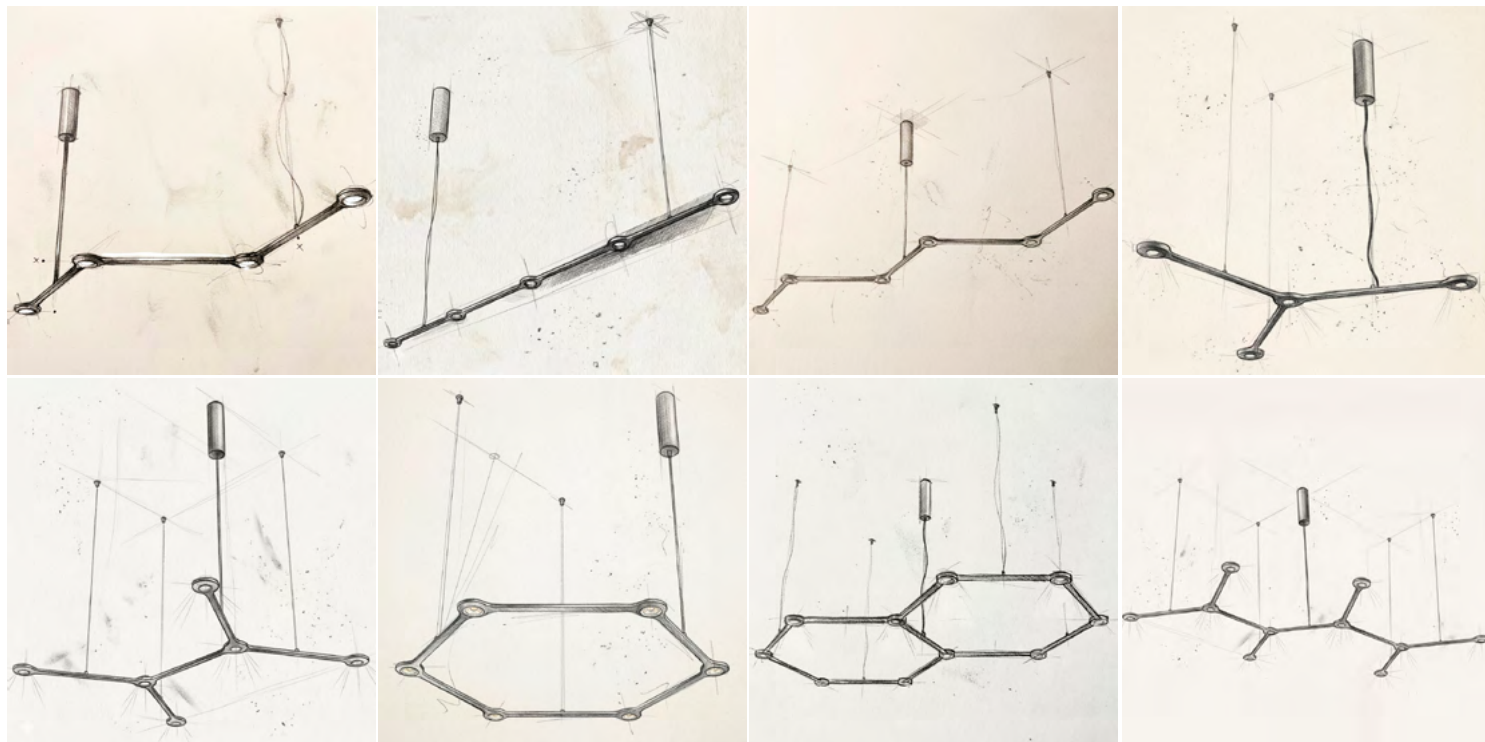

lumi**occo**

Ty kreujesz
my oświetlamy

VIRIS

VIRIS

lumi**occo**

Materiał obudowy: stop aluminium

To VIRIS to modułowy system oświetleniowy, który pozwala Ci stworzyć własną strukturę światła.

Układ budujesz sam – z soczewek i ramion tworzących geometryczną kompozycję. Może być linią nad stołem, rozgałęzioną formą przypominającą amebę lub przestrzenną rzeźbą światła.

To system, który powstaje razem z projektem.

Konfigurujesz go dokładnie tak, jak potrzebuje tego Twoja przestrzeń.

Kompromisy w oświetleniu? Nigdy więcej.

Soczewki i ramiona tworzą konstrukcję, która staje się częścią architektury wnętrza. VIRIS pozwala budować rytm światła od minimalistycznej linii po rozbudowane kompozycje.

KOLOR  biały
KOLOR  złoty
KOLOR  czarny

VIRIS

MODUŁOWY SYSTEM OŚWIETLENIOWY 24V DC
ŁĄCZNIKI LINIOWE

lumi**occo**

KOD	NAZWA	MOC	LUMENY	TEMPERATURA BARWOWA	WSPÓŁCZYNNIK ODDAWANIA BARW	KĄT ŚWIECENIA	KOLOR
46234	VIRIS CON LINE W	-	-	-	-	-	biały
46235	VIRIS CON LINE G	-	-	-	-	-	złoty
46236	VIRIS CON LINE B	-	-	-	-	-	czarny
46237	VIRIS CON LINEUP WW W	2,4W	170lm	3000K	RA90+	110°	biały
46238	VIRIS CON LINEUP WW G	2,4W	170lm	3000K	RA90+	110°	złoty
46239	VIRIS CON LINEUP WW B	2,4W	170lm	3000K	RA90+	110°	czarny
46240	VIRIS CON LINEUP NW W	2,4W	170lm	4000K	RA90+	110°	biały
46241	VIRIS CON LINEUP NW G	2,4W	170lm	4000K	RA90+	110°	złoty
46242	VIRIS CON LINEUP NW B	2,4W	170lm	4000K	RA90+	110°	czarny
46249	VIRIS S ROPE LINE W	-	-	-	-	-	biały
46250	VIRIS S ROPE LINE G	-	-	-	-	-	złoty
46251	VIRIS S ROPE LINE B	-	-	-	-	-	czarny