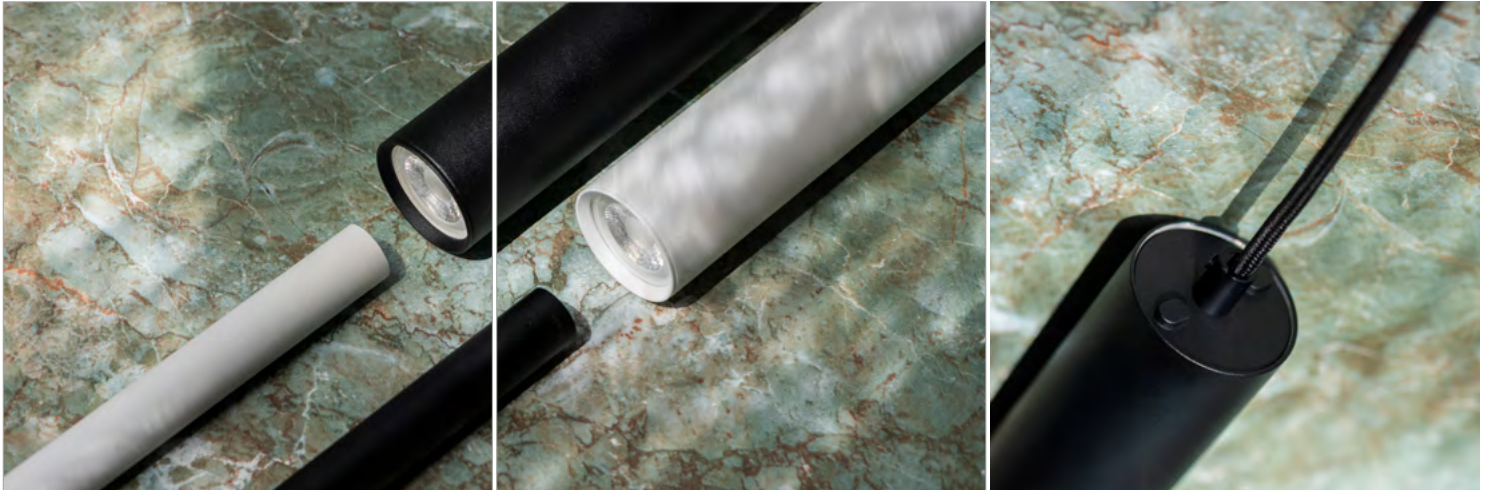

lumi**occo**

Ty kreujesz  
my oświetlamy

**BaZi·S**

**BAZI-5**  
**wiszqce**  
**—**

lumi**occo**

LAMPA WISZĄCA NA WYMIENNE ŹRÓDŁO ŚWIATŁA

KOD	NAZWA	MOC	RODZAJ TRZONKA	IP	STOSOWANIE	REGULACJA KĄTA ŚWIECENIA	OKREŚLONY ZAKRES TEMPERATURY OTOCZENIA	KOLOR
<b>39050</b>	BAZI-S PAL GU10 B	max 10W	GU10	20		brak	Ta: 5÷25	czarny
<b>39051</b>	BAZI-S PAL GU10 W	max 10W	GU10	20		brak	Ta: 5÷25	biały
<b>39052</b>	BAZI-S PAL G9 B	max 5W	G9	20		brak	Ta: 5÷25	czarny
<b>39053</b>	BAZI-S PAL G9 W	max 5W	G9	20		brak	Ta: 5÷25	biały

Materiał obudowy: stop aluminium

### Światło, które rysuje przestrzeń

Wiszące oprawy z kolekcji BAZI-S powstały z myślą o projektach, w których liczy się prostota formy i siła detalu. Smukłe sylwetki porządkują przestrzeń, budując atmosferę światłem i proporcją.

### Różne formy, jedna idea.

Zróżnicowane długości, średnice i wykończenia pozwalają dopasować oprawę do charakteru wnętrza – od minimalistycznych mieszkań po restauracje, hotele i przestrzenie biurowe.