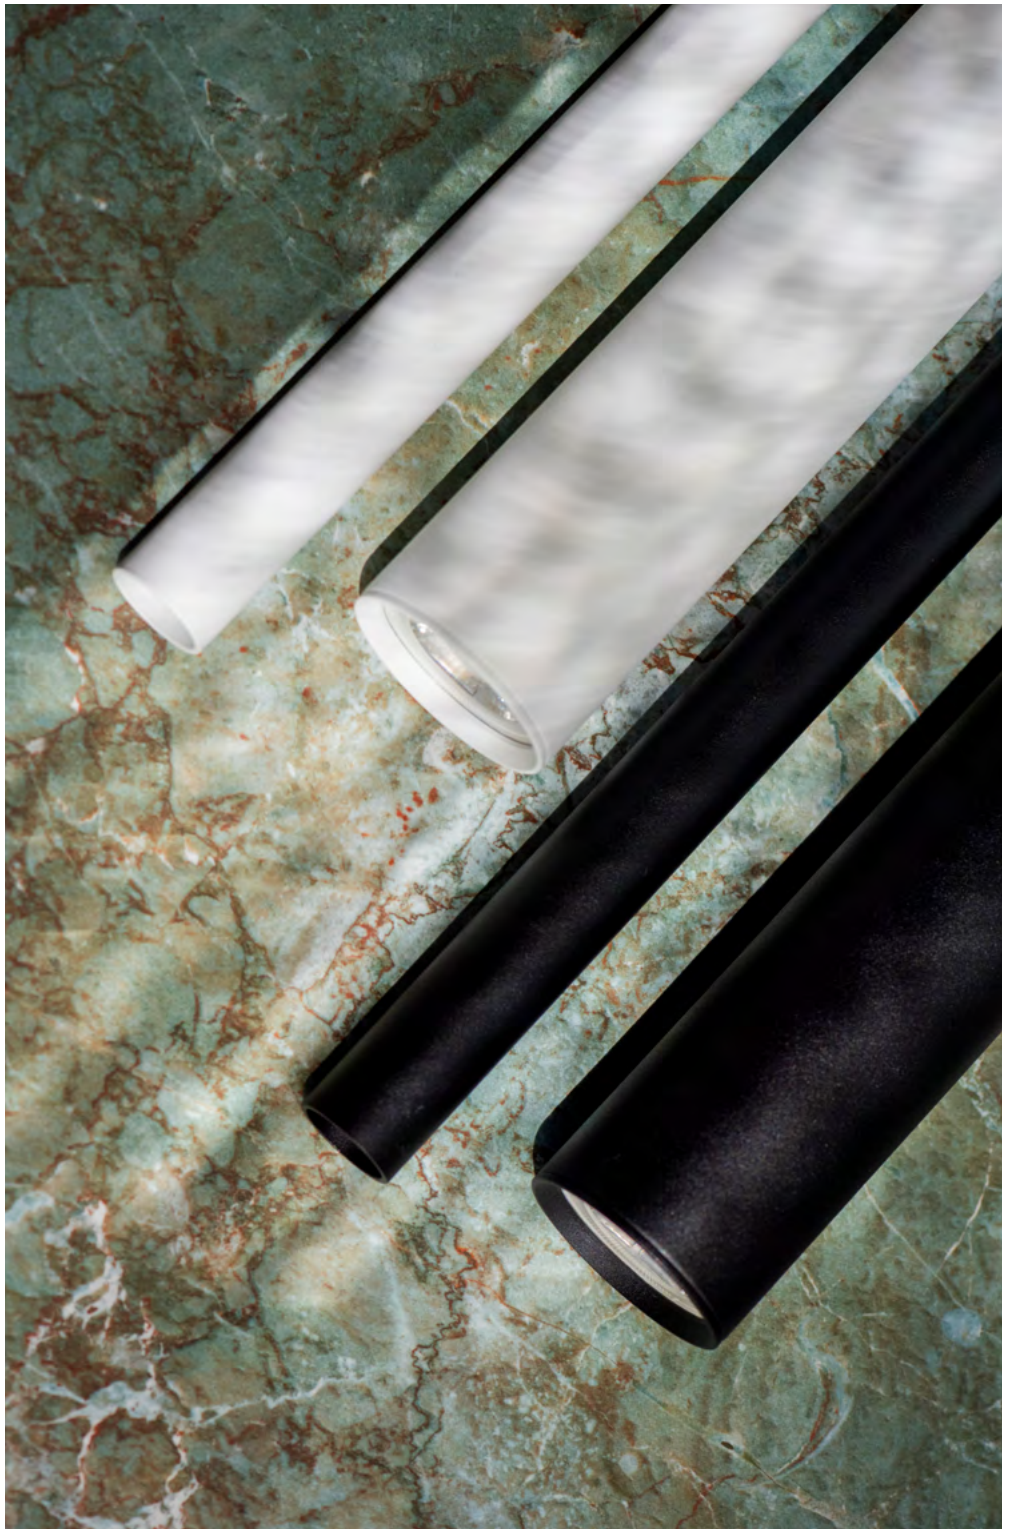

lumi**occo**

Ty kreujesz  
my oświetlamy

**BaZi·S**

**BAZI-5**  
**wiszqce**  
**—**

lumi**occo**

LAMPA WISZĄCA NA WYMIENNE ŹRÓDŁO ŚWIATŁA

KOD	NAZWA	MOC	RODZAJ TRZONKA	IP	STOSOWANIE	REGULACJA KĄTA ŚWIECENIA	OKREŚLONY ZAKRES TEMPERATURY OTOCZENIA	KOLOR
<b>39050</b>	BAZI-S PAL GU10 B	max 10W	GU10	20		brak	Ta: 5÷25	czarny
<b>39051</b>	BAZI-S PAL GU10 W	max 10W	GU10	20		brak	Ta: 5÷25	biały
<b>39052</b>	BAZI-S PAL G9 B	max 5W	G9	20		brak	Ta: 5÷25	czarny
<b>39053</b>	BAZI-S PAL G9 W	max 5W	G9	20		brak	Ta: 5÷25	biały

Materiał obudowy: stop aluminium

### Światło, które rysuje przestrzeń

Wiszące oprawy z kolekcji BAZI-S powstały z myślą o projektach, w których liczy się prostota formy i siła detalu. Smukłe sylwetki porządkują przestrzeń, budując atmosferę światłem i proporcją.

### Wybierz formę, kolor i źródło światła.

BAZI-S pozwala tworzyć świetlne kompozycje, które nie dominują przestrzeni, ale nadają jej rytm i charakter.